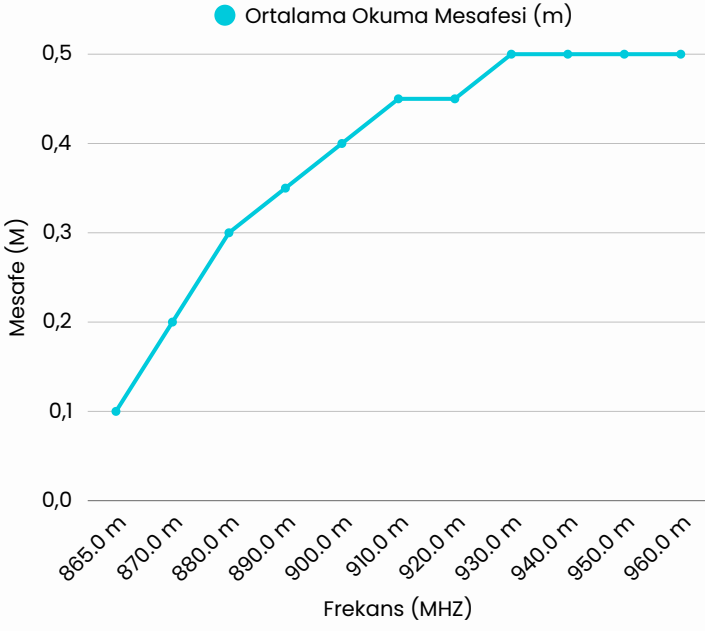

Performans Özellikleri

Test Parametresi	Sonuç
Okuma Mesafesi	0–0,5 m (okuyucu ve etiket tipine bağlı)
Kodlama Mesafesi	0–0,5 m (UHF pasif RFID etiketler)
Desteklenen RFID Etiketler	UHF Pasif RFID Etiketler (EPC Class 1 Gen2)
Veri Transfer Hızı	Yüksek hızlı veri kodlama ve okuma
Okuma / Kodlama Hassasiyeti	Yüksek doğruluk ile güvenilir veri aktarımı
Polarizasyon Uyumluluğu	Lineer veya dairesel antenli UHF etiketlerle uyumlu
Bağlantı Tipi	USB veya seri port (cihaz modeline bağlı)
Çalışma Sıcaklığı	0°C – 50°C (oda sıcaklığı koşullarında stabil performans)
Malzeme	Dayanıklı plastik kasa, masaüstü kullanım için ideal

Teknik Özellikler

Özellik	Değer / Açıklama
Okuma / Kodlama Mesafesi	Kısa mesafe (yaklaşık 0–0,5 m)
Desteklenen RFID Etiketler	UHF Pasif RFID Etiketler
Bağlantı Tipi	USB veya seri port (cihaz modeline bağlı)
Güç Kaynağı	AC adaptör veya USB besleme
Yazılım Desteği	Windows tabanlı kodlama ve veri okuma yazılımı
Performans	Yüksek doğruluk ile hızlı kodlama ve okuma
Malzeme	Dayanıklı plastik kasa
Boyutlar	Masaüstü kullanım için kompakt tasarım

Genel Özellikler

UHF RFID Desktop Kodlayıcı (RFDP-2789), kısa mesafe okumalar ve kodlamalar için tasarlanmış kompakt bir masaüstü cihazdır. Uygun maliyetli ve pratik bir çözüm sunar. Dayanıklı plastik kasası ile masaüstünde rahat kullanım sağlar.

Teknik Performans

Cihaz, UHF pasif RFID etiketleri 0–0,5 m mesafeden okuyup kodlayabilir. Yüksek doğruluk ve hızlı veri aktarımı sağlar. USB veya seri port bağlantısı ile Windows tabanlı yazılımlarla uyumludur. Lineer veya dairesel antenli etiketlerle sorunsuz çalışır.

Kullanım Alanları

- RFID etiket kodlama ve veri okuma
- Depo yönetimi ve envanter kontrolü
- Üretim hatlarında etiketleme ve takip sistemleri
- Kısa mesafeli RFID uygulamaları

RFID Depo Hakkında

RFID DEPO, küresel ölçekte yeni, yenilikçi çözümler sunarak, operasyonları ve lojistiği en son piyasa gereksinimlerine ve standartlarına uyarlayarak işini sürekli olarak güçlendirmektedir. Bu temel yetenekler, ürün tasarımı ve kişiselleştirme, RFID kuyumcu sistemi, RFID laundry yönetim sistemi, lojistik, satış sonrası, RFID Tekstil yönetim, RFID Demirbaş Takip Sistemi, RFID Hastane Çözümleri ve imalat hizmetleri gibi alanlarda çözümler sunmaktadır.

İletişim

+90 216 606 49 90

TATLISU MAH. ARİF AY SK. MDO PLAZA BLOK
NO:40/1 Ümraniye-İstanbul

www.rfiddepo.com