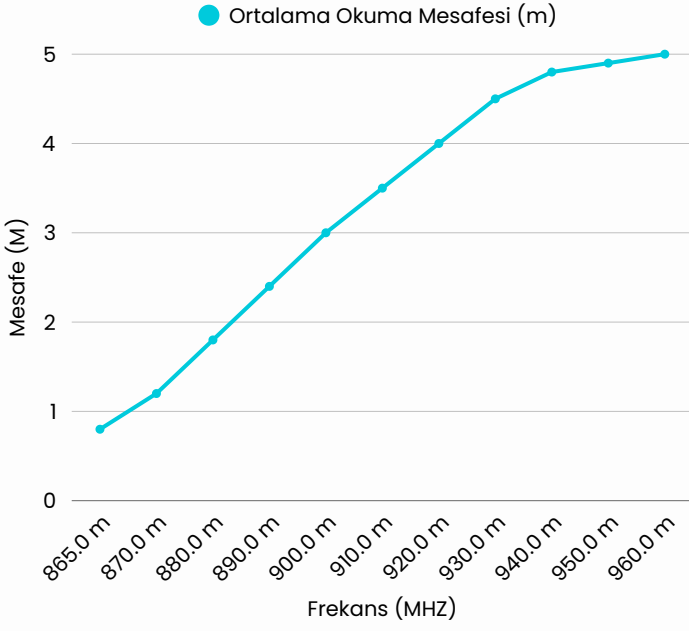

Performans Özellikleri

Test Parametresi	Sonuç
RFID Çip	Impinj R6P
Okuma Mesafesi	0–5 m (okuyucu ve ortam koşullarına bağlı)
Polarizasyon	Lineer veya dairesel antenlerle uyumlu
Sinyal Gücü	Yüksek RF performansı
Bellek	128 Bits EPC, 128 Bits TID
Dayanıklılık	200 yıkamaya kadar dayanıklı, 70 Bar basınca karşı dirençli
Malzeme	Dayanıklı PET veya benzeri malzeme
Montaj	Entegrasyon veya özel yıkama sistemlerine uyumlu

Teknik Özellikler

Özellik	Değer / Açıklama
Ölçüleri	69×20×15 mm
Çalışma Frekansı	ETSI 865.6–867.6 MHz veya FCC/IC 902–928 MHz
RFID Çip	Impinj R6P
Bellek	128 Bits EPC, 128 Bits TID
Okuma Mesafesi	0–5 m (okuyucu ve ortam koşullarına bağlı)
Polarizasyon	Lineer veya dairesel antenlerle uyumlu
Sinyal Gücü	Yüksek RF performansı
Yıkama Sayısı	200 yıkama
Basınç Direnci	70 Bar
Malzeme	Dayanıklı PET veya benzeri malzeme
Montaj	Entegrasyon veya özel yıkama sistemlerine uyumlu

Genel Özellikler

RD-03 Laundry Yıkanabilir RFID Tag, Impinj R6P çipi ile gömülü pasif UHF RFID etikettir. 69×20×15 mm ölçülerine sahip olup, özellikle çamaşırhaneler ve yıkama alanları için tasarlanmıştır. 200 yıkamaya kadar dayanıklı yapısı ve 70 Bar basınca karşı direnci ile uzun ömürlü kullanım sağlar. Dayanıklı PET veya benzeri malzemeden üretilmiş olup, entegrasyon veya özel aparatlarla kolayca monte edilebilir.

Teknik Performans

Etiket, 128 Bits EPC ve 128 Bits TID belleğe sahiptir. 0–5 m arasında güvenilir veri okuma imkânı sunar ve lineer veya dairesel antenlerle uyumludur. Yüksek RF performansı sayesinde yıkama yönetim sistemlerinde stabil ve doğru veri aktarımı sağlar.

Kullanım Alanları

- Çamaşırhaneler ve Laundry yönetim sistemleri
- Tekstil sektöründe ürün ve malzeme takibi
- Endüstriyel yıkama ve otomatik envanter yönetimi
- RFID tabanlı izleme ve takip sistemleri

RFID Depo Hakkında

RFID DEPO, küresel ölçekte yeni, yenilikçi çözümler sunarak, operasyonları ve lojistiği en son piyasa gereksinimlerine ve standartlarına uyarlayarak işini sürekli olarak güçlendirmektedir. Bu temel yetenekler, ürün tasarımı ve kişiselleştirme, RFID kuyumcu sistemi, RFID laundry yönetim sistemi, lojistik, satış sonrası, RFID Tekstil yönetim, RFID Demirbaş Takip Sistemi, RFID Hastane Çözümleri ve imalat hizmetleri gibi alanlarda çözümler sunmaktadır.

İletişim

+90 216 606 49 90

TATLISU MAH. ARİF AY SK. MDO PLAZA BLOK
NO:40/1 Ümraniye-İstanbul

www.rfiddepo.com