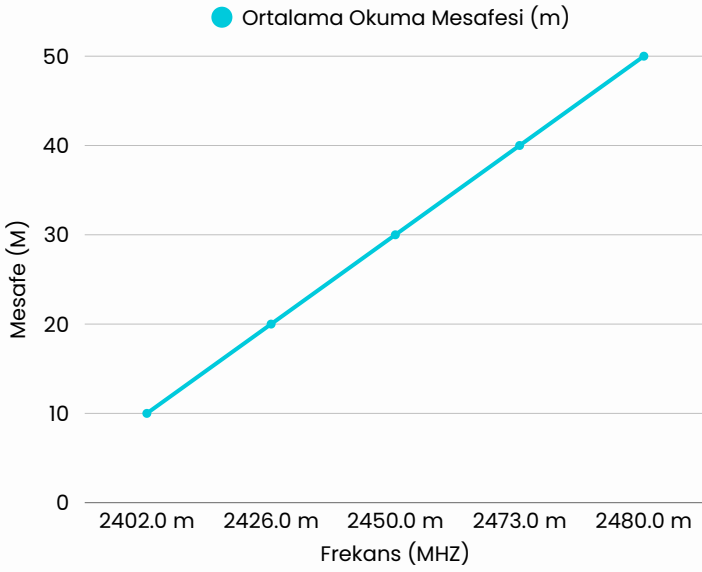

Performans Özellikleri

Test Parametresi	Sonuç
Bağlantı Teknolojisi	Bluetooth Low Energy (BLE)
Kapsama Alanı	Maksimum 50 m kablosuz sinyal menzili
Pil / Batarya	Uzun ömürlü, değiştirilebilir pil
Veri Aktarım Hızı	BLE standardına uygun hızlı veri iletimi
Okuma Hassasiyeti	Yüksek doğrulukla varlık ve ürün takibi
Çalışma Sıcaklığı	-20°C – 60°C (endüstriyel kullanım koşullarında)
Dayanıklılık	Suya ve toza karşı IP65/IP67 seviyesinde koruma

Teknik Özellikler

Özellik	Değer / Açıklama
Bağlantı Teknolojisi	Bluetooth Low Energy (BLE)
Batarya Ömrü	Uzun süreli, değiştirilebilir pil
Boyut	Küçük ve hafif, kolay montaj
Dayanıklılık	Su ve toza karşı dayanıklı, endüstriyel kalite
Kapsama Alanı	Maksimum 50 m kablosuz sinyal menzili
Montaj	Varlık üzerine kolay montaj veya aparat ile sabitleme
Çalışma Ortamı	Zorlu endüstriyel koşullara uygun

Genel Özellikler

Beacon Tag-2, Bluetooth Low Energy (BLE) teknolojisi ile geliştirilmiş kompakt ve dayanıklı bir kablosuz takip etiketidir. Uzun pil ömrü ve değiştirilebilir bataryası ile zorlu çalışma koşullarında bile güvenilir performans sağlar.

Teknik Performans

Cihaz, maksimum 50m kapsama alanı ile yüksek hassasiyetli veri iletimi sunar. BLE standardına uygun veri aktarımı yapar ve yüksek doğrulukla ürün, varlık ve malzeme takibi gerçekleştirir. Endüstriyel ortam koşullarına uygun olarak suya ve toza karşı dayanıklıdır.

Kullanım Alanları

- Tekstil: Ürün takibi ve envanter yönetimi
- Otomotiv: Parça ve araç takibi
- Lojistik: Depo içi malzeme ve varlık takibi
- Kuyumculuk: Değerli ürünlerin güvenliği ve takibi
- Depo Otomasyonu: Etkin varlık yönetimi ve süreç optimizasyonu

RFID Depo Hakkında

RFID DEPO, küresel ölçekte yeni, yenilikçi çözümler sunarak, operasyonları ve lojistiği en son piyasa gereksinimlerine ve standartlarına uyarlayarak işini sürekli olarak güçlendirmektedir. Bu temel yetenekler, ürün tasarımı ve kişiselleştirme, RFID kuyumcu sistemi, RFID laundry yönetim sistemi, lojistik, satış sonrası, RFID Tekstil yönetim, RFID Demirbaş Takip Sistemi, RFID Hastane Çözümleri ve imalat hizmetleri gibi alanlarda çözümler sunmaktadır.

İletişim

+90 216 606 49 90

TATLISU MAH. ARİF AY SK. MDO PLAZA BLOK
NO:40/1 Ümraniye-İstanbul

www.rfiddepo.com