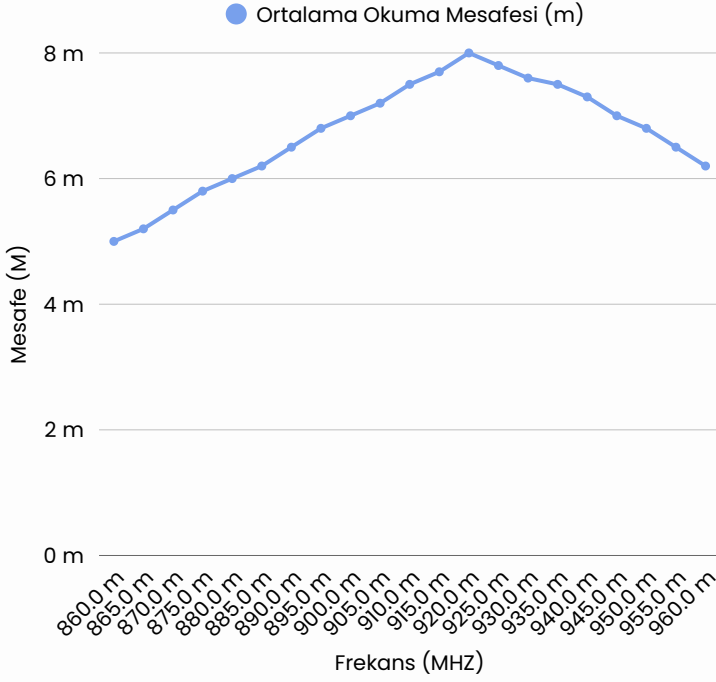

Performans Özellikleri

Test Parametresi	Sonuç
Okuma Mesafesi	5–8 metre
Polarizasyon	Lineer veya dairesel antenlerle uyumlu
Sinyal Gücü	Yüksek RF performansı
Etiket Duyarlılığı	Yaklaşık -18 dBm
RFID Çip	Impinj Monza veya muadili

Teknik Özellikler

Özellik	Değer / Açıklama
Boyut	80 mm × 20 mm
Çalışma Frekansı	860–960 MHz (UHF)
RFID Çip	Impinj Monza veya benzeri yüksek performanslı çip
Malzeme	Dayanıklı PET veya PVC seçenekleri
Okuma Mesafesi	5–8 metre (okuyucuya bağlı olarak)
Protokol	EPC Class 1 Gen2 / ISO 18000-6C
Uyumluluk	Zebra, Impinj, Avery Dennison, Confidex sistemleri ile tam uyumlu
Dayanıklılık	Endüstriyel ve lojistik uygulamalarda uzun ömürlü

Genel Özellikler

80x20 mm UHF RFID Tag, kompakt ve dayanıklı yapısıyla tekstil, otomotiv, lojistik, kuyumculuk ve depo otomasyonu sektörlerinde ürün ve varlık takibi sağlar. PET veya PVC malzeme seçenekleri ile farklı montaj ve uygulamalara uygundur.

Teknik Performans

860–960 MHz (UHF) frekans bandında çalışır, Impinj Monza veya benzeri yüksek performanslı çiplerle donatılmıştır. Okuma mesafesi 5–8 metre arası olup Zebra, Impinj, Avery Dennison ve Confidex sistemleriyle tam uyumludur.

Kullanım Alanları

Tekstil ürünleri takibi ve stok kontrolü, otomotiv parça takibi, lojistik palet/koli takibi, kuyumculukta değerli ürün güvenliği ve depo otomasyonunda envanter yönetimi için idealdir.

RFID Depo Hakkında

RFID DEPO, küresel ölçekte yeni, yenilikçi çözümler sunarak, operasyonları ve lojistiği en son piyasa gereksinimlerine ve standartlarına uyarlayarak işini sürekli olarak güçlendirmektedir. Bu temel yetenekler, ürün tasarımı ve kişiselleştirme, RFID kuyumcu sistemi, RFID laundry yönetim sistemi, lojistik, satış sonrası, RFID Tekstil yönetim, RFID Demirbaş Takip Sistemi, RFID Hastane Çözümleri ve imalat hizmetleri gibi alanlarda çözümler sunmaktadır.

İletişim

+90 216 606 49 90

TATLISU MAH. ARİF AY SK. MDO PLAZA BLOK
NO:40/1 Ümraniye-İstanbul

www.rfiddepo.com