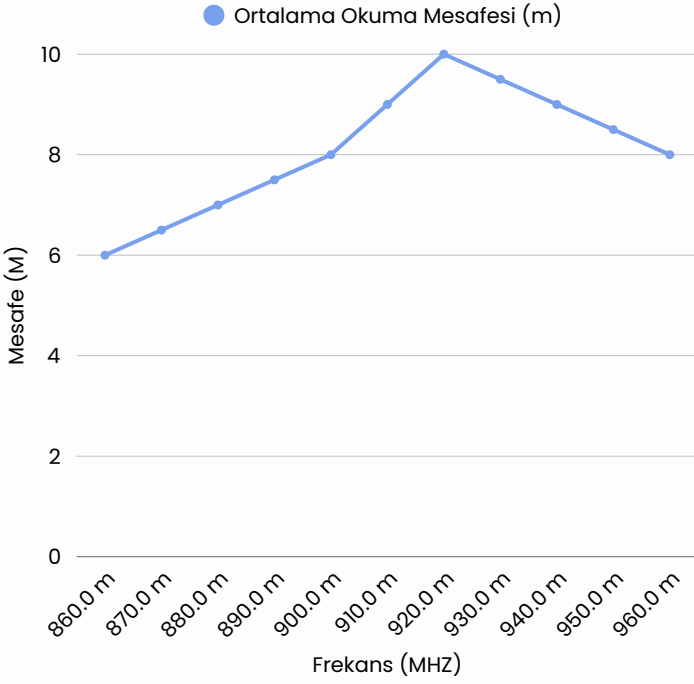

Teknik Özellikler

Özellik	Değer / Açıklama
Boyut	60 mm x 40 mm
Çalışma Frekansı	860–960 MHz (UHF)
RFID Çip	Impinj Monza R6, Higgs-4 veya muadili
Malzeme	PET, kağıt veya PVC yüzey seçenekleri
Yazdırılabilirlik	Termal transfer uyumlu
Okuma Mesafesi	6–10 m (uygulama ve okuyucuya bağlı)
Uyumluluk	Zebra, Impinj, Avery Dennison, Confidex sistemleri ile tam uyumlu

Performans Özellikleri

Test Parametresi	Sonuç
Okuma Mesafesi	6–10 m (uygulama ve okuyucuya bağlı)
Polarizasyon	Lineer veya dairesel antenlerle uyumlu
Sinyal Gücü	Yüksek RF performansı
Etiket Duyarlılığı	Yaklaşık -18 dBm
RFID Çip	Impinj Monza R6, Higgs-4 veya muadili

Genel Özellikler

60x40mm RFID Etiket, geniş yüzeyi ve dayanıklı yapısıyla tekstil, otomotiv, lojistik, kuyumculuk ve depo otomasyonu gibi sektörlerde güvenli ve hızlı ürün takibi sağlar. Boyutu, üzerine baskı yapılmasını kolaylaştırır ve uzak mesafeden doğru okuma imkânı sunar.

Teknik Performans

Teknik olarak 860–960 MHz frekans aralığında çalışan etiket, Impinj Monza R6, Higgs-4 veya benzeri yüksek performanslı RFID çipleri ile 6–10 metreye kadar okuma mesafesi sunar. PET, kağıt veya PVC yüzey seçenekleri ve termal transfer uyumlu yapısı sayesinde farklı uygulamalara kolayca adapte edilebilir.

Kullanım Alanları

Kullanım alanları oldukça geniştir. Tekstilde ürün etiketi, yıkama takibi ve stok kontrolü, otomotivde yedek parça ve üretim hattı takibi, lojistikte paket, koli, palet ve konteyner izleme, kuyumculukta değerli ürünlerin izlenebilirliği ve depo otomasyonunda hızlı ve doğru envanter yönetimi için idealdir.

RFID Depo Hakkında

RFID DEPO, küresel ölçekte yeni, yenilikçi çözümler sunarak, operasyonları ve lojistiği en son piyasa gereksinimlerine ve standartlarına uyarlayarak işini sürekli olarak güçlendirmektedir. Bu temel yetenekler, ürün tasarımı ve kişiselleştirme, RFID kuyumcu sistemi, RFID laundry yönetim sistemi, lojistik, satış sonrası, RFID Tekstil yönetim, RFID Demirbaş Takip Sistemi, RFID Hastane Çözümleri ve imalat hizmetleri gibi alanlarda çözümler sunmaktadır.

İletişim

+90 216 606 49 90

TATLISU MAH. ARİF AY SK. MDO PLAZA BLOK
NO:40/1 Ümraniye-İstanbul

www.rfiddepo.com