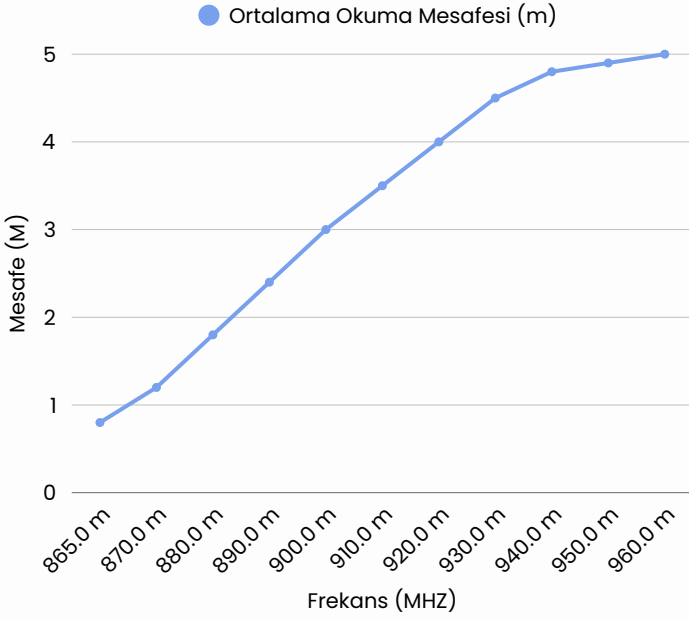

Performans Özellikleri

Test Parametresi	Sonuç
Okuma Mesafesi	0–5 m (okuyucu ve ortam koşullarına bağlı)
Polarizasyon	Lineer veya dairesel antenlerle uyumlu
Sinyal Gücü	Yüksek RF performansı
RFID Çip	Impinj R6P

Teknik Özellikler

Özellik	Değer / Açıklama
Boyut	54 mm x 34 mm
Çalışma Frekansı	ETSI 865.6–867.6 MHz veya FCC/IC 902–928 MHz
RFID Çip	Impinj R6P
Bellek	128 Bits EPC, 128 Bits TID
Okuma Mesafesi	0–5 m (okuyucu ve ortam koşullarına bağlı)
Malzeme	PET veya PVC
Montaj	Yapıştırma veya entegrasyon
Polarizasyon	Lineer veya dairesel antenlerle uyumlu
Sinyal Gücü	Yüksek RF performansı
Baskı Uyumluluğu	Termal transfer baskıya uygun (isteğe bağlı)

Genel Özellikler

54x34 mm UHF RFID Etiket, Impinj R6P çipine sahip yüksek performanslı bir etikettir. Kompakt boyutları sayesinde tekstil ürünleri, belgeler ve benzeri nesnelerin etiketlenmesinde yaygın olarak tercih edilir. ETSI (865.6–867.6 MHz) ve FCC/IC (902–928 MHz) frekans aralıklarında çalışır.

Teknik Performans

- Boyut: 54x34 mm
- Bellek: 128 Bits EPC, 128 Bits TID
- Okuma Mesafesi: 0–5 metre
- Çip: Impinj R6P
- Frekans: ETSI 865.6–867.6 MHz / FCC 902–928 MHz

Kullanım Alanları

Tekstil ürünlerinin kimliklendirilmesi, stok takibi ve doküman yönetimi gibi uygulamalarda kullanılır. Özellikle tekstil sektöründe ürün etiketleme ve takip süreçlerinde yüksek performans sağlar.

RFID Depo Hakkında

RFID DEPO, küresel ölçekte yeni, yenilikçi çözümler sunarak, operasyonları ve lojistiği en son piyasa gereksinimlerine ve standartlarına uyarlayarak işini sürekli olarak güçlendirmektedir. Bu temel yetenekler, ürün tasarımı ve kişiselleştirme, RFID kuyumcu sistemi, RFID laundry yönetim sistemi, lojistik, satış sonrası, RFID Tekstil yönetim, RFID Demirbaş Takip Sistemi, RFID Hastane Çözümleri ve imalat hizmetleri gibi alanlarda çözümler sunmaktadır.

İletişim

+90 216 606 49 90

TATLISU MAH. ARİF AY SK. MDO PLAZA BLOK
NO:40/1 Ümraniye-İstanbul

www.rfiddepo.com