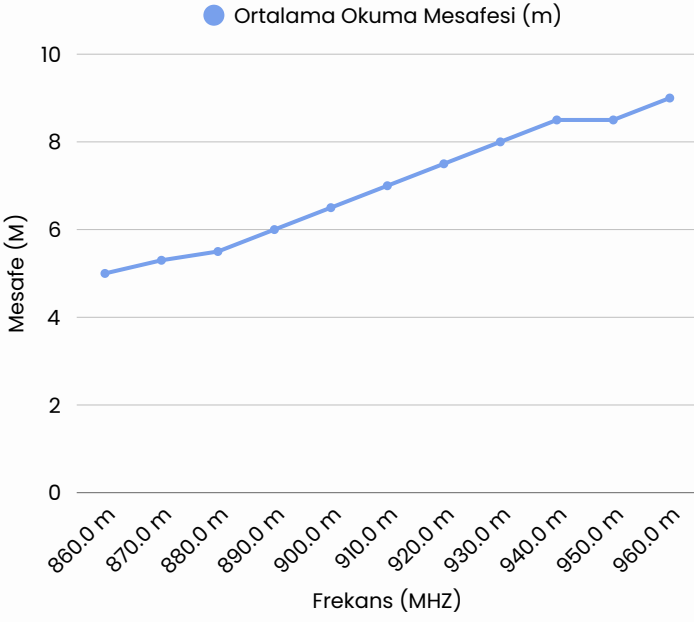

Performans Özellikleri

Test Parametresi	Sonuç
Okuma Mesafesi	5–9 m (okuyucu gücüne bağlı)
Polarizasyon	Lineer veya dairesel antenlerle uyumlu
Sinyal Gücü	Yüksek RF performansı
Etiket Duyarlılığı	Yaklaşık -18 dBm
RFID Çip	Impinj Monza R6, NXP UCODE 8 veya muadili

Teknik Özellikler

Özellik	Değer / Açıklama
Boyut	50 mm x 50 mm
Çalışma Frekansı	860–960 MHz (UHF)
RFID Çip	Impinj Monza R6, NXP UCODE 8 veya muadili
Malzeme	PET, PVC veya kağıt bazlı
Yüzey / Yazdırılabilirlik	Termal transfer baskıya uygun
Okuma Mesafesi	5–9 m (okuyucu gücüne bağlı)
Uyumluluk	Zebra, Impinj, Avery Dennison, Confidex sistemleri ile uyumlu

Genel Özellikler

50x50mm UHF RFID Etiket, kompakt kare tasarımı ve dayanıklı yüzeyi ile tekstil, otomotiv, lojistik, kuyumculuk ve depo otomasyonu gibi sektörlerde ürün ve varlık takibi için uygundur. Pasif UHF RFID etiketi olup, 860–960 MHz frekans aralığında çalışır.

Teknik Performans

Impinj Monza R6 veya NXP UCODE 8 çip kullanır, PET, PVC veya kağıt bazlı yüzey seçeneklerine sahiptir. Termal transfer baskıya uygundur ve okuma mesafesi 5–9 m arasında değişir. Lineer veya dairesel antenlerle uyumludur.

Kullanım Alanları

Bu etiket, tekstil, otomotiv, lojistik, kuyumculuk ve depo otomasyonu gibi sektörlerde ürün takibi, stok yönetimi ve kimliklendirme süreçlerinde kullanılır. Dayanıklı malzeme yapısı sayesinde uzun ömürlüdür ve güvenilir veri takibi sağlar.

RFID Depo Hakkında

RFID DEPO, küresel ölçekte yeni, yenilikçi çözümler sunarak, operasyonları ve lojistiği en son piyasa gereksinimlerine ve standartlarına uyarlayarak işini sürekli olarak güçlendirmektedir. Bu temel yetenekler, ürün tasarımı ve kişiselleştirme, RFID kuyumcu sistemi, RFID laundry yönetim sistemi, lojistik, satış sonrası, RFID Tekstil yönetim, RFID Demirbaş Takip Sistemi, RFID Hastane Çözümleri ve imalat hizmetleri gibi alanlarda çözümler sunmaktadır.

İletişim

+90 216 606 49 90

TATLISU MAH. ARİF AY SK. MDO PLAZA BLOK
NO:40/1 Ümraniye-İstanbul

www.rfiddepo.com