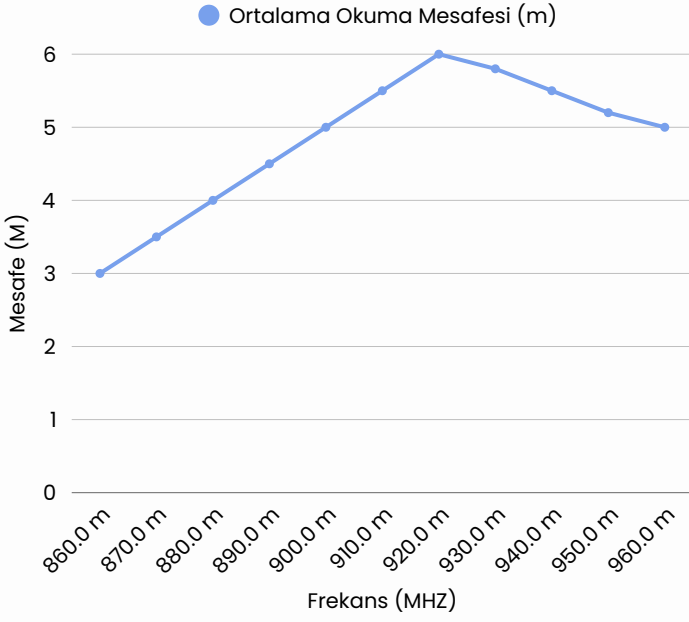

Performans Özellikleri

Test Parametresi	Sonuç
Okuma Mesafesi	3–6 m (okuyucu gücüne bağlı)
Polarizasyon	Lineer veya dairesel antenlerle uyumlu
Sinyal Gücü	Yüksek RF performansı
Etiket Duyarlılığı	Yaklaşık -18 dBm
RFID Çip	Impinj Monza R6 veya muadili

Teknik Özellikler

Özellik	Değer / Açıklama
Boyut	37 mm x 12 mm
Çalışma Frekansı	860–960 MHz (UHF)
RFID Çip	Impinj Monza R6 veya muadili
Malzeme	PET veya PVC
Yazdırılabilirlik	Termal transfer uyumlu
Okuma Mesafesi	3–6 m (okuyucu gücüne bağlı)
Uyumluluk	Zebra, Impinj, Avery Dennison sistemleriyle uyumlu

Genel Özellikler

37x12mm UHF RFID Tag, kompakt boyutu ve dayanıklı yapısıyla farklı sektörlerde güvenilir takip imkânı sunar. 860–960 MHz UHF bandında çalışan bu etiket, küçük alanlara kolayca uygulanabilir ve termal transfer yazıcılara uygun yapısıyla özelleştirilebilir.

Teknik Performans

Ürün, Impinj Monza R6 veya muadili RFID çip ile donatılmıştır. 3–6 metreye kadar okuma mesafesi sunar ve malzeme olarak PET veya PVC kullanılır. Yüksek hassasiyetli performansı ile lojistik, depo ve üretim süreçlerinde hatasız veri aktarımı sağlar.

Kullanım Alanları

Tekstil ürün etiketleme ve yıkama takibi, otomotiv parça izleme, lojistikte paket takibi, kuyumculukta değerli ürün güvenliği ve depo otomasyonu gibi çok çeşitli alanlarda etkin biçimde kullanılabilir.

RFID Depo Hakkında

RFID DEPO, küresel ölçekte yeni, yenilikçi çözümler sunarak, operasyonları ve lojistiği en son piyasa gereksinimlerine ve standartlarına uyarlayarak işini sürekli olarak güçlendirmektedir. Bu temel yetenekler, ürün tasarımı ve kişiselleştirme, RFID kuyumcu sistemi, RFID laundry yönetim sistemi, lojistik, satış sonrası, RFID Tekstil yönetim, RFID Demirbaş Takip Sistemi, RFID Hastane Çözümleri ve imalat hizmetleri gibi alanlarda çözümler sunmaktadır.

İletişim

+90 216 606 49 90

TATLISU MAH. ARİF AY SK. MDO PLAZA BLOK
NO:40/1 Ümraniye-İstanbul

www.rfiddepo.com